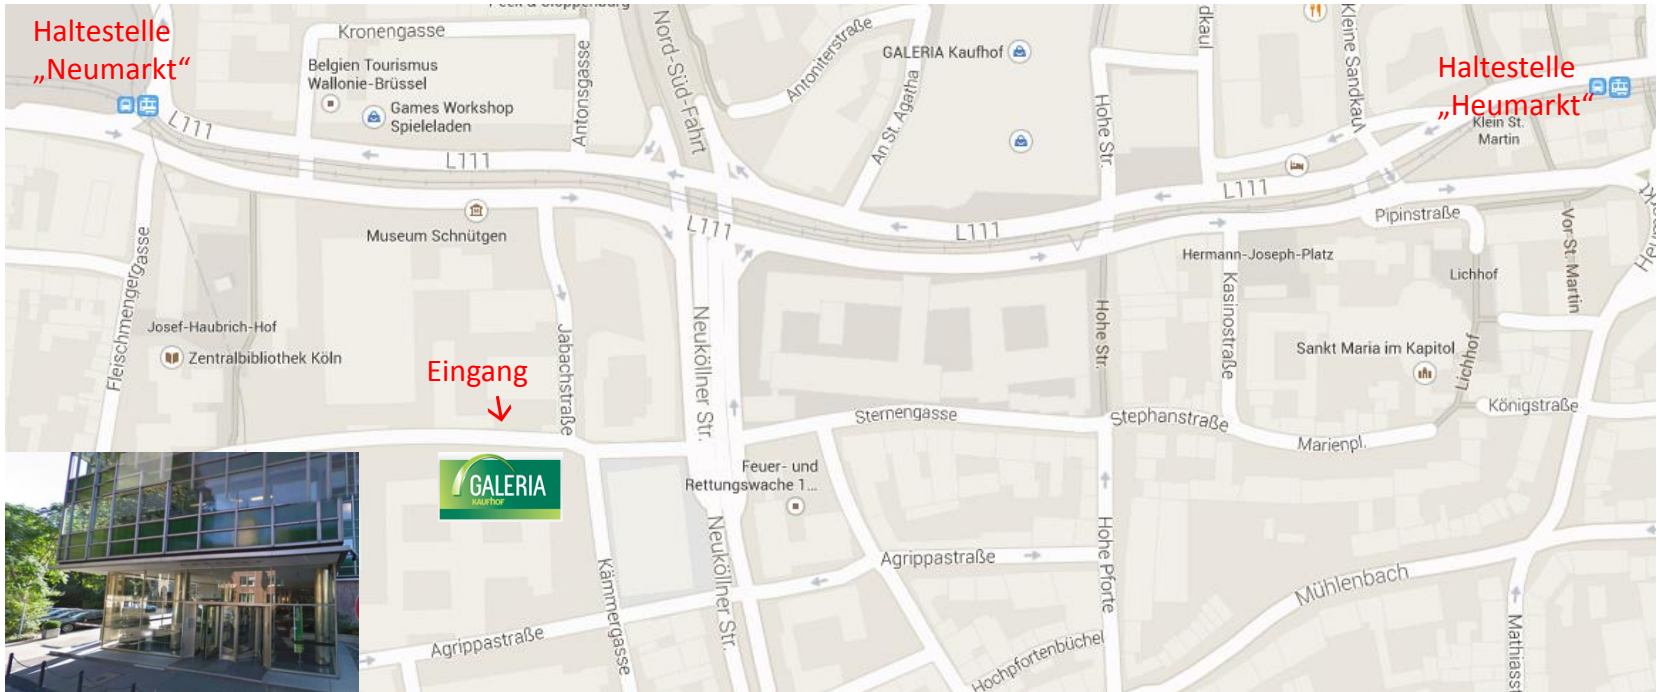

Anfahrtsbeschreibung Empfang GALERIA Kaufhof

Adresse

GALERIA Kaufhof GmbH
Leonhard-Tietz-Straße 1
50676 Köln
GPS: 50.93401, 6.95222

Anfahrt mit Auto oder Bahn

Kaufhof Parkhaus (P1/P2)
An Sankt Agatha 27
50667 Köln
GPS: 50.935452, 6.954558

Anfahrt mit der S-Bahn
Haltestelle „Köln Heumarkt“
→ Linien 1, 5, 7, 9
Haltestelle „Köln Neumarkt“
→ Linien 18, 16