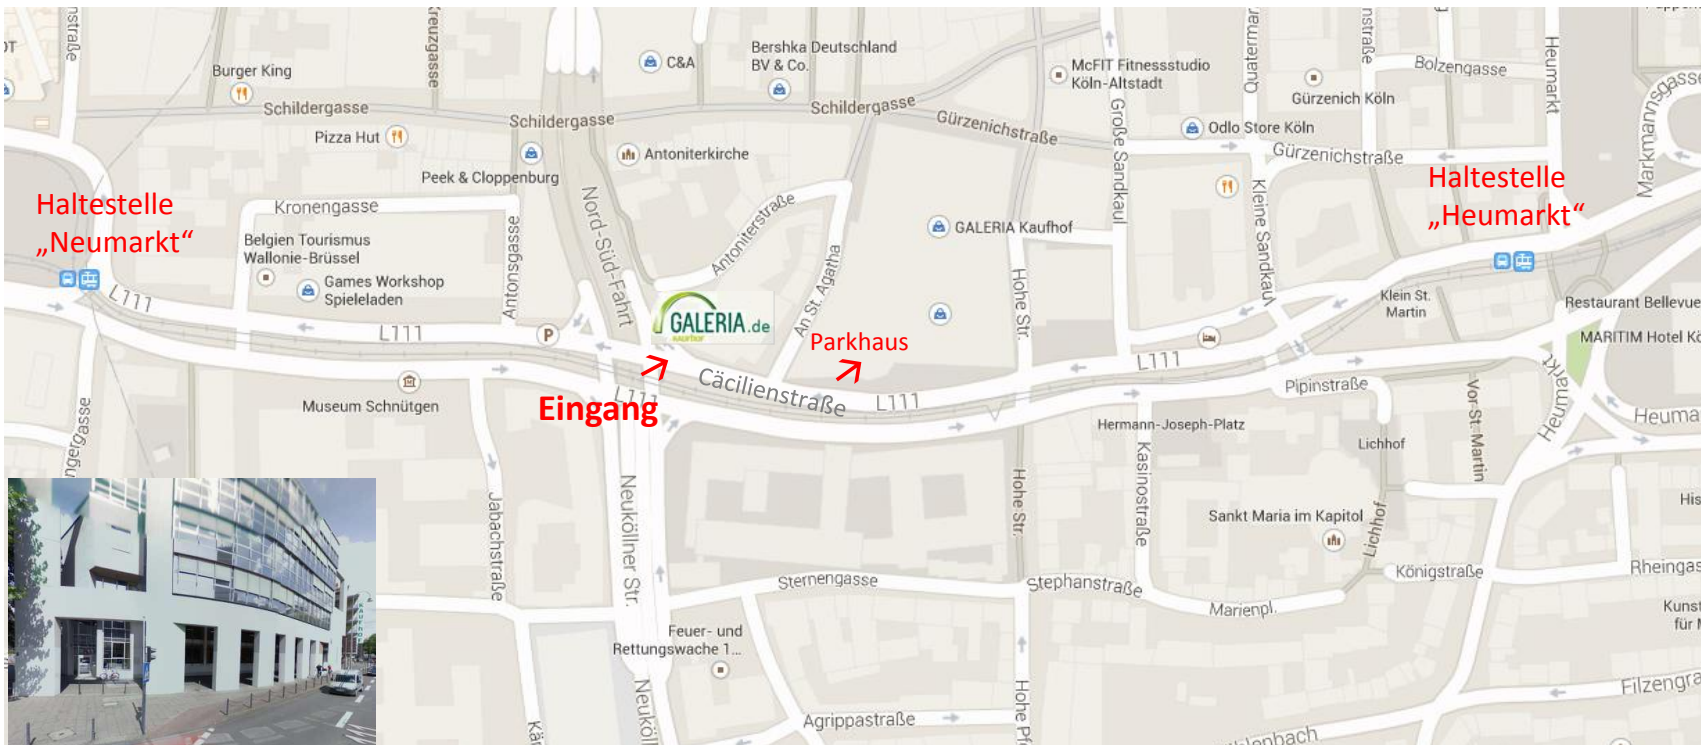

# Anfahrtsbeschreibung GALERIA Kaufhof E-Commerce

## Adresse/Eingang

GALERIA Kaufhof E-Commerce  
Antoniterstraße 19  
50667 Köln  
GPS: 50.935204, 6.953708

*Der Hauseingang befindet sich  
an der Kreuzung  
Cäcilienstraße/Neuköllnerstraße*

## Anfahrt mit Auto oder Bahn

Kaufhof Parkhaus (P1/P2)  
An Sankt Agatha 27  
50667 Köln  
GPS: 50.935452, 6.954558

Anfahrt mit der S-Bahn  
Haltestelle „Köln Heumarkt“  
→ Linien 1, 5, 7, 9  
Haltestelle „Köln Neumarkt“  
→ Linien 18, 16